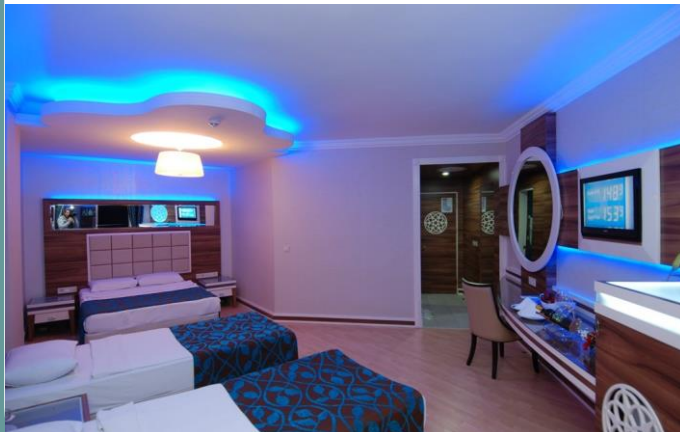

ODA DONANIMLARI

STANDART ODALAR : 143 ADET

- 22 M2 (BÜYÜKLÜK BALKON HARİÇ)
- 1 DBL BED+ 1 SNGL BED
- TELEFON (ÜCRETLİ)
- TV (UYDU)
- SAFE (ÜCRETLİ) HAFTALIK 10€
- DUŞ/ WC
- MİNİBAR (ÜCRETSİZ) GÜNLÜK 1 SU VE 2 SODA
- FÖN MAKİNESİ
- SPLİT KLİMA
- WIRELESS (ÜCRETSİZ)
- LAMINANT ZEMİN
- TÜM ODALAR BALKONLU

AİLE ODALARI : 25 ADET

- 34 M2 (BÜYÜKLÜK BALKON HARİÇ)
- 1 DBL BED + 2 SNGL BED
- STANDART ODA DONANIMIYLA AYNIDIR

ENGELLİ ODALARI : 2 ADET

- 22 M2 (BÜYÜKLÜK BALKON HARİÇ)
- DBL BED+1 SNG BED
- TEKERLEKLİ SANDALYE KULLANAN İÇİN BANYO (EXTRA GENİŞLİK VE TUTUNACAK YER MEVCUT) OTEL'E GİRİŞ TEKERLEKLİ SANDALYE RAMPASI ÜZERİNDEN SAĞLANMAKTADIR.
- ODALARA GİRİŞ ASANSÖRLE YAPILABİLİR
- STANDART ODA DONANIMIYLA AYNIDIR

ODA TEMİZLİĞİ

HAFTANIN 7 GÜNÜ ODALAR TEMİZLENİR. ODALARDAKİ HAVLULAR 2 GÜNDE BİR , ÇARÇAFLARIN DEĞİŞİMİ 3 GÜNDE BİR DİR. ODALARINIZDA BULUNAN HAVLULARIN HAVUZ KENARINDA YADA ŞAHİLDE KULLANILMASI YASAKTIR.

KİRALIK KASA

ODANIZDA HAZIR BULUNAN KASALARIN ANAHTARLARINI RESEPSİYONDAN ALABİLİRSİNİZ.KİRALIK KASA ÜCRETLİDİR.KİRALIK KASA İÇERİSİNDE OLMAYAN EŞALARIN KAYBOLMASI HALİNDE OTELİMİZ SORUMLULUK KABUL ETMEMEKTEDİR.RESEPSİYONA TESLİM EDİLMİYEN ANAHTARLARIN ÜCRETİ MÜŞTERİDEN TALEP EDİLİR.

STANDART FAM ROOM